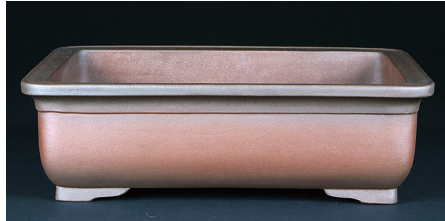

番号 ZZ050G 紫泥外縁木瓜式鉢
左右37.5cm奥行34.5cm高9cm **¥4,000**

番号 ZZ050F 烏泥外縁下紐長方鉢
左右37cm奥行30.5cm高9.5cm **¥4,000**

番号 ZZ050A 紫泥外縁隅切額面長方鉢
左右37.5cm奥行33cm高9.5cm **¥4,000**

番号 ZZ050R 紫泥外縁上帯楕円鉢
左右36cm奥行29cm高8.5cm **¥4,000**

番号 ZZ050M 紫泥外縁上帯長方鉢
左右37cm奥行29.5cm高11cm **¥4,000**

番号 ZZ050B 烏泥外縁雲足長方鉢
左右37.5cm奥行28cm高11cm **¥4,000**

番号 ZZ050P 紫泥外縁木瓜式鉢
左右36.5cm奥行32cm高11cm **¥4,000**

番号 ZZ050I 紫泥外縁胴紐楕円鉢
左右36cm奥行30.5cm高12.5cm **¥4,000**

番号 ZZ050C 烏泥外縁胴紐楕円鉢
左右37cm奥行29.5cm高10cm **¥4,000**

番号 ZZ050N 紫泥外縁額面正方鉢
一辺32cm高16.5cm **¥4,000**

番号 ZZ050K 烏泥外縁下紐丸鉢
口径30.5cm高11.5cm **¥4,000**

番号 ZZ050J 烏泥外縁上下帯長方鉢
左右37.5cm奥行27cm高13cm **¥4,000**

番号 ZZ050H 烏泥外縁雲足木瓜式鉢
左右37cm奥行33.5cm高15.5cm **¥4,000**