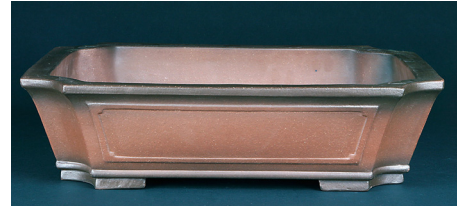

番号 ZZ200N 紫泥外縁上帯楕円鉢
左右45cm奥行36cm高10.5cm **¥6,000**

番号 ZZ200G 烏泥外縁下紐長方鉢
左右46.5cm奥行37cm高12.5cm **¥6,000**

番号 ZZ200B 紫泥外縁隅切額面長方鉢
左右46.5cm奥行39cm高11.5cm **¥6,000**

番号 ZZ200M 紫泥外縁下紐長方鉢
左右45.5cm奥行36.5cm高13.5cm **¥6,000**

番号 ZZ200L 紫泥外縁隅切長方鉢
左右46.5cm奥行38cm高11.5cm **¥6,000**

番号 ZZ200A 烏泥外縁隅切額面長方鉢
左右48cm奥行38cm高14cm **¥6,000**

番号 ZZ200X 烏泥外縁下紐楕円鉢
左右46cm奥行37cm高11cm **¥6,000**

番号 ZZ200P 紫泥外縁木瓜式鉢
左右45.5cm奥行40.5cm高15cm **¥6,000**