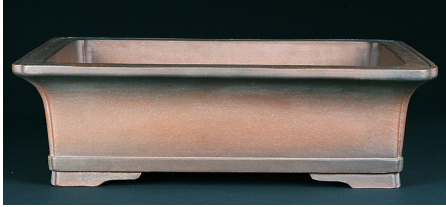

番号 ZZ200N 紫泥外縁上帯楕円鉢
左右45cm奥行36cm高10.5cm **¥6,000**

番号 ZZ200G 烏泥外縁下紐長方鉢
左右46.5cm奥行37cm高12.5cm **¥6,000**

番号 ZZ200B 紫泥外縁隅切額面長方鉢
左右46.5cm奥行39cm高11.5cm **¥6,000**

番号 ZZ200M 紫泥外縁下紐長方鉢
左右45.5cm奥行36.5cm高13.5cm **¥6,000**

番号 ZZ200L 紫泥外縁隅切長方鉢
左右46.5cm奥行38cm高11.5cm **¥6,000**

番号 ZZ200A 烏泥外縁隅切額面長方鉢
左右48cm奥行38cm高14cm **¥6,000**

番号 ZZ200X 烏泥外縁下紐楕円鉢
左右46cm奥行37cm高11cm **¥6,000**

番号 ZZ200P 紫泥外縁木瓜式鉢
左右45.5cm奥行40.5cm高15cm **¥6,000**

番号 ZZ200D 烏泥外縁胴紐楕円鉢
左右46cm奥行36cm高12.5cm **¥6,000**

番号 ZZ200K 烏泥外縁隅入長方鉢
左右46cm奥行36.5cm高15cm **¥6,000**

番号 ZZ200J 紫泥外縁胴紐楕円鉢
左右45cm奥行38.5cm高16.5cm **¥6,000**

番号 ZZ200C 紫泥外縁木瓜式鉢
左右45cm奥行38cm高14cm **¥6,000**

番号 ZZ200T 烏泥外縁輪花式鉢
外径37.5cm高15cm **¥6,000**