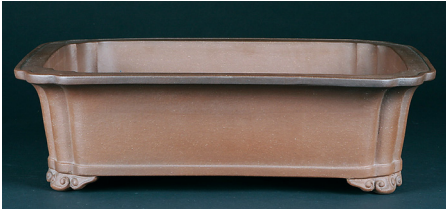

## 張氏製陶 尺七寸クラス

番号 ZZ300H 紫泥外縁隅入長方鉢  
左右51cm奥行41.5cm高14.5cm **¥8,000**

番号 ZZ300G 紫泥外縁額面長方鉢  
左右51.5cm奥行40cm高14.5cm **¥8,000**

番号 ZZ300B 紫泥外縁隅切額面長方鉢  
左右51cm奥行43cm高12.5cm **¥8,500**

番号 ZZ300K 紫泥外縁下紐楕円鉢  
左右50cm奥行41.5cm高11.5cm **¥8,000**