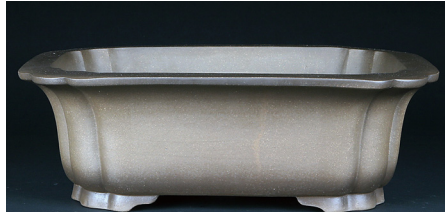

## 張氏製陶 尺七寸クラス

番号 ZZ300H 紫泥外縁隅入長方鉢  
左右51cm奥行41.5cm高14.5cm **¥8,000**

番号 ZZ300G 紫泥外縁額面長方鉢  
左右51.5cm奥行40cm高14.5cm **¥8,000**

番号 ZZ300B 紫泥外縁隅切額面長方鉢  
左右51cm奥行43cm高12.5cm **¥8,500**

番号 ZZ300K 紫泥外縁下紐楕円鉢  
左右50cm奥行41.5cm高11.5cm **¥8,000**

番号 ZZ300F 紫泥外縁下紐長方鉢  
左右52cm奥行40cm高12cm **¥8,000**

番号 ZZ300E 烏泥外縁胴紐楕円鉢  
左右53.5cm奥行43cm高11cm **¥8,000**

番号 ZZ300J 紫泥外縁木瓜式鉢  
左右50cm奥行42cm高15.5cm **¥8,000**

番号 ZZ300I 烏泥外縁隅入長方鉢  
左右51.5cm奥行41.5cm高17cm **¥8,000**